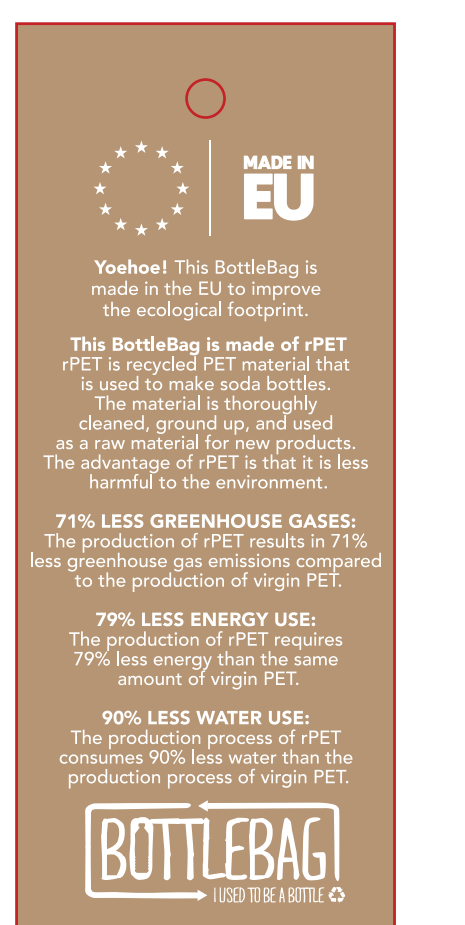

PMS: 6111C

Black

Care label (inside)
2x3,5 cm

Material Hangtag BottleBag

Kraft

Non-kraft

Hangtag BottleBag
Size 5x12 cm

Foldable bag