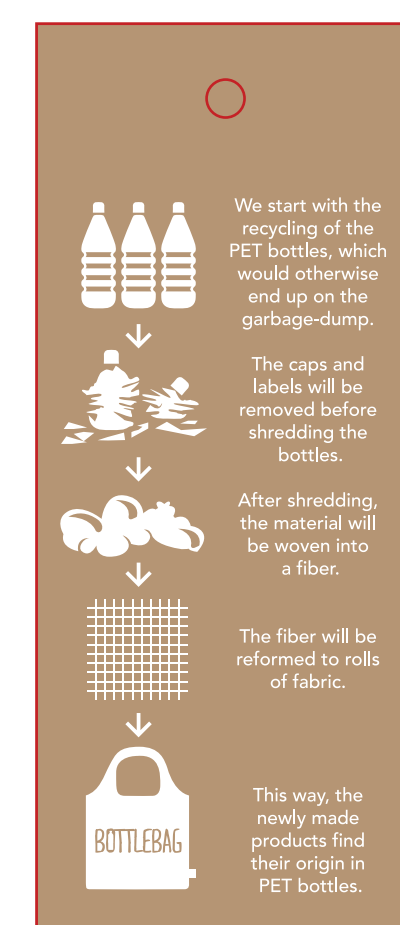

PMS: 6111C

Black

Care label (inside)
2x3,5 cm

Material Hangtag BottleBag

Kraft

Non-kraft

Hangtag BottleBag
Size 5x12 cm

Foldable bag